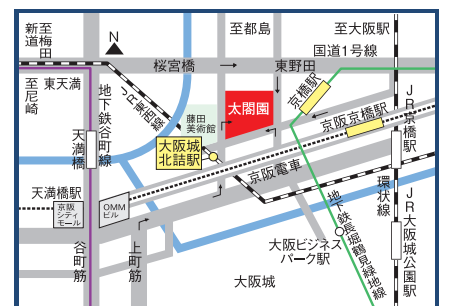

ほかにない教育が、
ここにはあります。

第5回 *Osaka Christian schools fair*

大阪キリスト教学校 フェア

2014年 6月15日(日) 10:00~16:00

進路相談 各学校の入試担当等の教師が進路相談に応じます。

ゴスペルコンサート ソウルメッセンジャー Hanna Bunya [13:00~14:00]

パフォーマンス 各学校の生徒による演奏会・発表会

<http://www.hannabunya.com/>

会場：**太閤園**

〒534-0026 大阪市都島区網島町 9-10
TEL : 06-6356-1111 FAX : 06-6357-0507

参加校

- JR東西線大阪城北詰駅(3号出入口)より 徒歩1分
- 京阪京橋駅(片町口)より 徒歩7分
- 地下鉄長堀鶴見緑地線京橋駅(2番出口)より 徒歩5分
- 大阪ビジネスパークより 徒歩7分
- 大阪アメニティパークより 徒歩12分

主催：大阪キリスト教学校懇談会〈フェア実行委員会〉